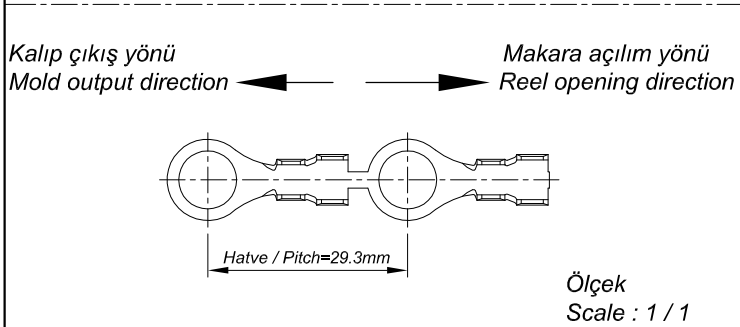

PARÇA KODU PART CODE	PARÇA ADI PART NAME	s ÖLÇÜSÜ (KALINLIK) s MEASURE (THICKNESS)	Malzeme Material	Kaplama / Coating		
				SN	AG	Nİ
TŞ 2477 DP	8 NO 2. TERMİNAL Ø8.5 =DP=	-----	(CuZn30) Pirinç / Brass	-	-	-
TŞ 2477 DPK	8 NO 2. TERMİNAL Ø8.5 =DPK=	-----	(CuZn30) Pirinç + Kalay / Brass + Sn	+	-	-
TŞ 2477 RP	8 NO 2. TERMİNAL Ø8.5 =RP=	-----	(CuZn30) Pirinç / Brass	-	-	-
TŞ 2477 RPK	8 NO 2. TERMİNAL Ø8.5 =RPK=	-----	(CuZn30) Pirinç + Kalay / Brass + Sn	+	-	-

Perspektif  
Perspective

Kablo Kesiti  
Wire Section : 2.50 - 6 mm<sup>2</sup>

Resim üzerinden ölçü almayınız  
do not measure on drawing

Tarih / Date	20.03.2015	İmza / Signature	Ölçek / Scale			
Çizen / Desing	M.Yağcı		5 / 1	No		
Onay / Approval	S.Gölcük				Değişiklik / Revision	Tarih/Date
	Parça Adı: Part Name	8 NO 2. TERMİNAL Ø8.5			Parça Kodu: Part Code	TŞ 2477