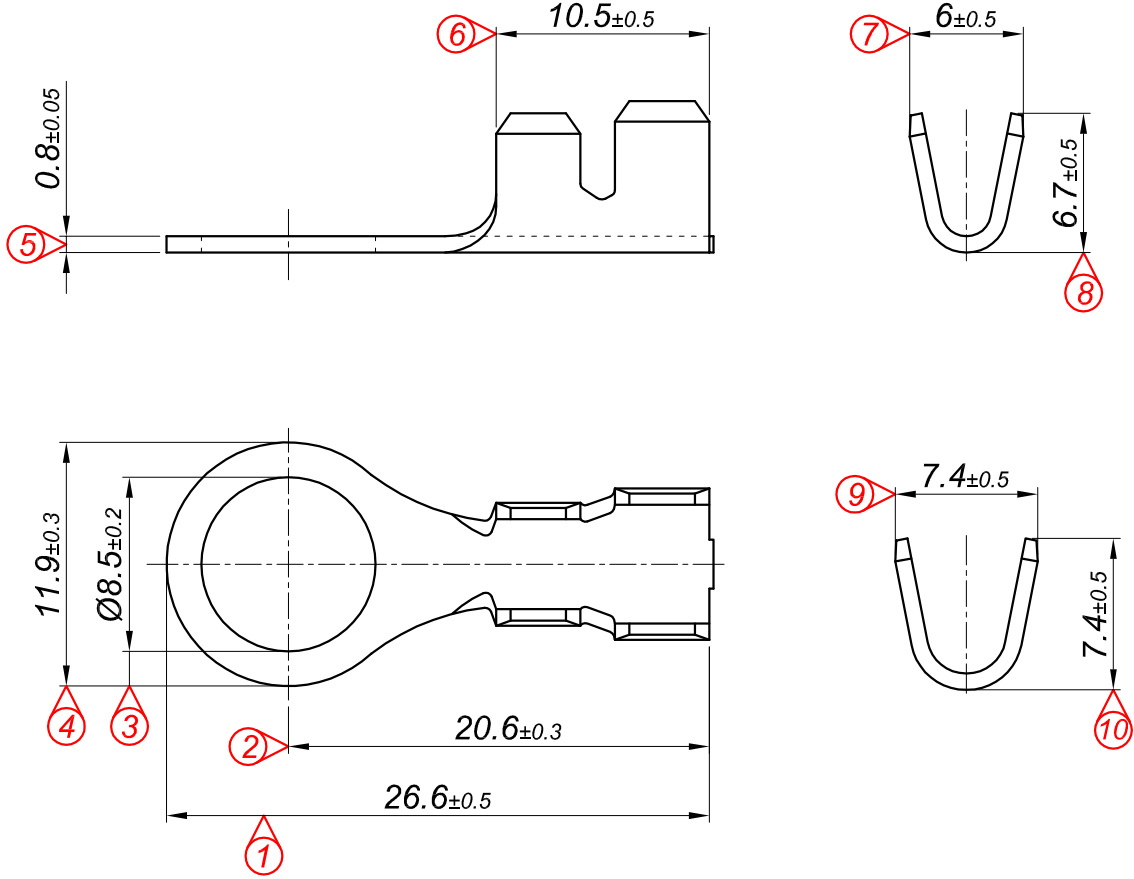

PARÇA KODU PART CODE	PARÇA ADI PART NAME	s ÖLÇÜSÜ (KALINLIK) s MEASURE (THICKNESS)	Malzeme Material	Kaplama / Coating		
				SN	AG	Nİ
TŞ 2477 DP	8 NO 2. TERMİNAL Ø8.5 =DP=	-----	(CuZn30) Pirinç / Brass	-	-	-
TŞ 2477 DPK	8 NO 2. TERMİNAL Ø8.5 =DPK=	-----	(CuZn30) Pirinç + Kalay / Brass + Sn	+	-	-
TŞ 2477 RP	8 NO 2. TERMİNAL Ø8.5 =RP=	-----	(CuZn30) Pirinç / Brass	-	-	-
TŞ 2477 RPK	8 NO 2. TERMİNAL Ø8.5 =RPK=	-----	(CuZn30) Pirinç + Kalay / Brass + Sn	+	-	-

Perspektif  
Perspective

Kablo Kesiti  
Wire Section : 2.50 - 6 mm<sup>2</sup>

Resim üzerinden ölçü almayınız  
do not measure on drawing

Tarih / Date	20.03.2015	İmza / Signature	Ölçek / Scale			
Çizen / Desing	M.Yağcı		5 / 1	No		
Onay / Approval	S.Gölcük				Değişiklik / Revision	Tarih/Date
	Parça Adı: Part Name	8 NO 2. TERMİNAL Ø8.5			Parça Kodu: Part Code	TŞ 2477